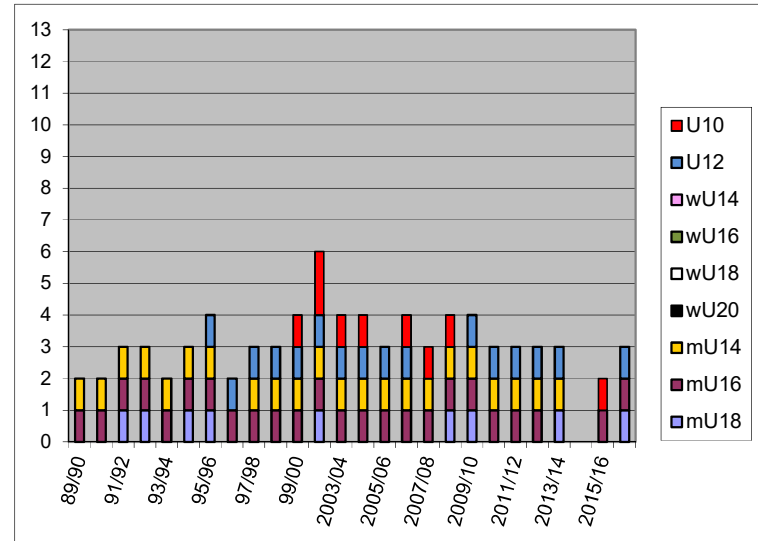

Vereinsentwicklung - Nachwuchs: BBC Steyr

	mU18	mU16	mU14	wU20	wU18	wU16	wU14	U12	U10
89/90		1	1						
90/91		1	1						
91/92	1	1	1						
92/93	1	1	1						
93/94		1	1						
94/95	1	1	1						
95/96	1	1	1					1	
96/97		1						1	
97/98		1	1					1	
98/99		1	1					1	
99/00		1	1					1	1
2000/01	1	1	1					1	2
2003/04		1	1					1	1
2004/05		1	1					1	1
2005/06		1	1					1	
2006/07		1	1					1	1
2007/08		1	1						1
2008/09	1	1	1						1
2009/10	1	1	1					1	
2010/11		1	1					1	
2011/12		1	1					1	
2012/13		1	1					1	
2013/14	1		1					1	
2014/15									
2015/16		1							1
2016/17	1	1						1