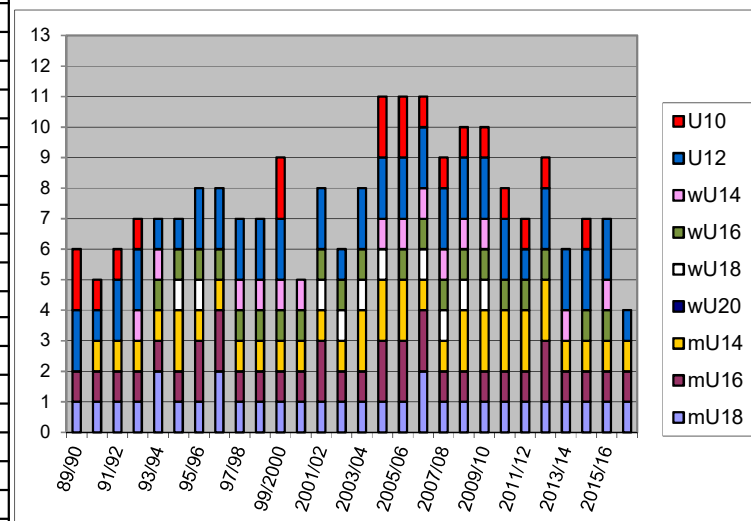

Übersicht der Nachwuchsentwicklung in den OÖBV-Vereinen von 1989/90 bis 2016/17:

Gastvereine des SBV sind nicht enthalten

Die Übersichten enthalten nur die Nennungsergebnisse und keine Informationen über Änderungen im Laufe einer Saison!
Die Reihenfolge der Vereine ist gänzlich zufällig.

Ab 2013/14 ersetzte mU19 die Klasse mU18!!

Ab 2016/17 ersetzte wU19 die Klasse wU18, wU20 entfällt!!!

Vereinsentwicklung - Nachwuchs: Basket Swans Gmunden

	mU18	mU16	mU14	wU20	wU18	wU16	wU14	U12	U10
89/90	1	1						2	2
90/91	1	1	1					1	1
91/92	1	1	1					2	1
92/93	1	1	1				1	2	1
93/94	2	1	1			1	1	1	
94/95	1	1	2		1	1		1	
95/96	1	2	1		1	1		2	
96/97	2	2	1			1		2	
97/98	1	1	1			1	1	2	
98/99	1	1	1			1	1	2	
99/2000	1	1	1			1	1	2	2
2000/01	1	1	1			1	1		
2001/02	1	2	1		1	1		2	
2002/03	1	1	1		1	1		1	
2003/04	1	1	2		1	1		2	
2004/05	1	2	2		1		1	2	2
2005/06	1	2	2			1	1	2	2
2006/07	2	2	1		1	1	1	2	1
2007/08	1	1	1		1	1	1	2	1
2008/09	1	1	2		1	1	1	2	1
2009/10	1	1	2		1	1	1	2	1
2010/11	1	1	2			1		2	1
2011/12	1	1	2			1		1	1
2012/13	1	2	2			1		2	1
2013/14	1	1	1				1	2	
2014/15	1	1	1			1		2	1
2015/16	1	1	1			1	1	2	
2016/17	1	1	1					1	

Vereinsentwicklung - Nachwuchs: BBC Linz

	mU18	mU16	mU14	wU20	wU18	wU16	wU14	U12	U10	wU12
89/90		2	2			1	1	4	2	
90/91	2	3	2		1			2	1	
91/92		2	1		1			1	1	
92/93	2	2	1		1			2	1	
93/94	3	1	1							
94/95	2	1	1					1		
95/96	2	1	2			1				
96/97	1	2	2		1	1				
97/98	2	1			1	1				
98/99	2	1						1		
99/2000	2	1	1					2	2	
2000/01	2	1						3	1	
2001/02	2		2		1	1		2	1	
2002/03	2	1	2					1		
2003/04	2	2	2					1	1	
2004/05	2	1	1					1	1	
2005/06	1	1	1		1			1	1	
2006/07	1	1	1		1			1		
2007/08	1	1	1		1			1		
2008/09	1		1		1			1		
2009/10	1	1	1	1		1		1	1	
2010/11	1	1	1					1	1	
2011/12		1	1					1	1	1
2012/13	1	1	1				1	1	1	1
2013/14	1		1				1	1	1	
2014/15		1	1			1	2	1	1	
2015/16		1	1			1		1		
2016/17		1	1		1	1				1