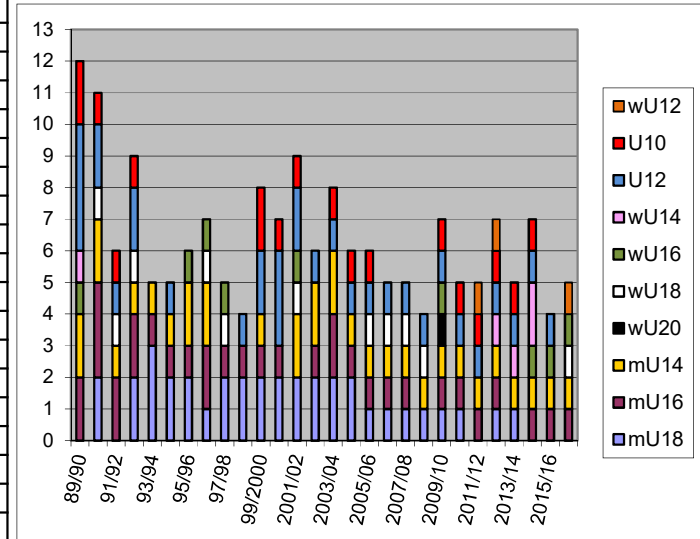

Übersicht der Nachwuchsentwicklung in den OÖBV-Vereinen von 1989/90 bis 2016/17:

Gastvereine des SBV sind nicht enthalten

Die Übersichten enthalten nur die Nennungsergebnisse und keine Informationen über Änderungen im Laufe einer Saison!
Die Reihenfolge der Vereine ist gänzlich zufällig.

Ab 2013/14 ersetzte mU19 die Klasse mU18!!

Ab 2016/17 ersetzte wU19 die Klasse wU18, wU20 entfällt!!!

Vereinsentwicklung - Nachwuchs: Basket Swans Gmunden

	mU18	mU16	mU14	wU20	wU18	wU16	wU14	U12	U10
89/90	1	1						2	2
90/91	1	1	1					1	1
91/92	1	1	1					2	1
92/93	1	1	1				1	2	1
93/94	2	1	1			1	1	1	
94/95	1	1	2		1	1		1	
95/96	1	2	1		1	1		2	
96/97	2	2	1			1		2	
97/98	1	1	1			1	1	2	
98/99	1	1	1			1	1	2	
99/2000	1	1	1			1	1	2	2
2000/01	1	1	1			1	1		
2001/02	1	2	1		1	1		2	
2002/03	1	1	1		1	1		1	
2003/04	1	1	2		1	1		2	
2004/05	1	2	2		1		1	2	2
2005/06	1	2	2			1	1	2	2
2006/07	2	2	1		1	1	1	2	1
2007/08	1	1	1		1	1	1	2	1
2008/09	1	1	2		1	1	1	2	1
2009/10	1	1	2		1	1	1	2	1
2010/11	1	1	2			1		2	1
2011/12	1	1	2			1		1	1
2012/13	1	2	2			1		2	1
2013/14	1	1	1				1	2	
2014/15	1	1	1			1		2	1
2015/16	1	1	1			1	1	2	
2016/17	1	1	1					1	

Vereinsentwicklung - Nachwuchs: BBC Linz

	mU18	mU16	mU14	wU20	wU18	wU16	wU14	U12	U10	wU12
89/90		2	2			1	1	4	2	
90/91	2	3	2		1			2	1	
91/92		2	1		1			1	1	
92/93	2	2	1		1			2	1	
93/94	3	1	1							
94/95	2	1	1					1		
95/96	2	1	2			1				
96/97	1	2	2		1	1				
97/98	2	1			1	1				
98/99	2	1						1		
99/2000	2	1	1					2	2	
2000/01	2	1						3	1	
2001/02	2		2		1	1		2	1	
2002/03	2	1	2					1		
2003/04	2	2	2					1	1	
2004/05	2	1	1					1	1	
2005/06	1	1	1		1			1	1	
2006/07	1	1	1		1			1		
2007/08	1	1	1		1			1		
2008/09	1		1		1			1		
2009/10	1	1	1	1		1		1	1	
2010/11	1	1	1					1	1	
2011/12		1	1					1	1	1
2012/13	1	1	1				1	1	1	1
2013/14	1		1				1	1	1	
2014/15		1	1			1	2	1	1	
2015/16		1	1			1		1		
2016/17		1	1		1	1				1