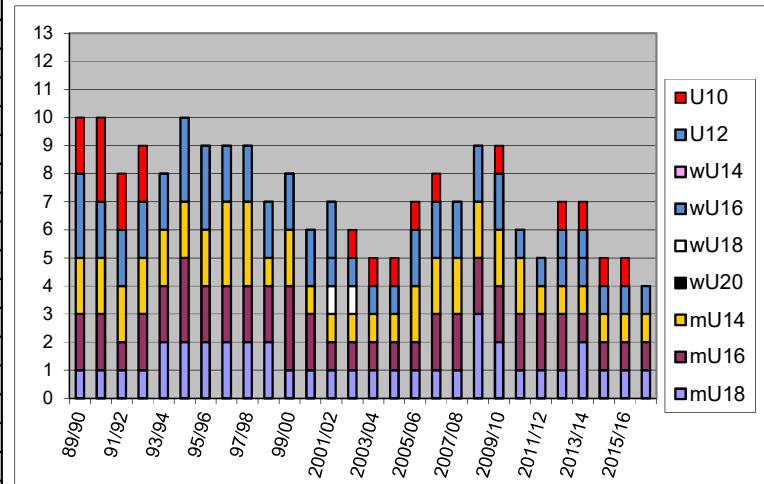

Vereinsentwicklung - Nachwuchs: WBC Wels

	mU18	mU16	mU14	wU20	wU18	wU16	wU14	U12	U10
89/90	1	2	2					3	2
90/91	1	2	2					2	3
91/92	1	1	2					2	2
92/93	1	2	2					2	2
93/94	2	2	2					2	
94/95	2	3	2					3	
95/96	2	2	2					3	
96/97	2	2	3					2	
97/98	2	2	3					2	
98/99	2	2	1					2	
99/00	1	3	2					2	
2000/01	1	2	1					2	
2001/02	1	1	1		1	1		2	
2002/03	1	1	1		1			1	1
2003/04	1	1	1					1	1
2004/05	1	1	1					1	1
2005/06	1	1	2					2	1
2006/07	1	2	2					2	1
2007/08	1	2	2					2	
2008/09	3	2	2					2	
2009/10	2	2	2					2	1
2010/11	1	2	2					1	
2011/12	1	2	1					1	
2012/13	1	2	1			1		1	1
2013/14	2	1	1			1		1	1
2014/15	1	1	1					1	1
2015/16	1	1	1					1	1
2016/17	1	1	1					1