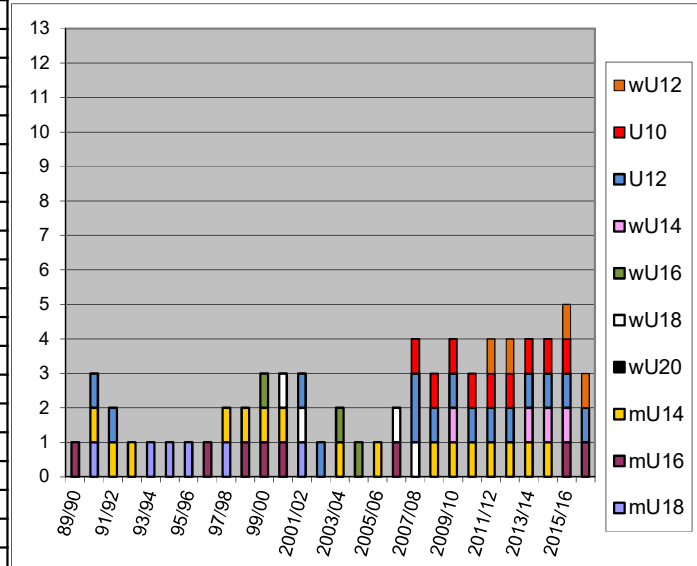

Vereinsentwicklung - Nachwuchs: SK Kammer

	mU18	mU16	mU14	wU20	wU18	wU16	wU14	U12	U10	wU12
89/90		1								
90/91	1		1					1		
91/92			1					1		
92/93			1							
93/94	1									
94/95	1									
95/96	1									
96/97		1								
97/98	1		1							
98/99		1	1							
99/00		1	1			1				
2000/01		1	1		1					
2001/02	1				1			1		
2002/03								1		
2003/04			1			1				
2004/05						1				
2005/06			1							
2006/07		1			1					
2007/08					1			2	1	
2008/09			1					1	1	
2009/10			1				1	1	1	
2010/11			1					1	1	
2011/12			1					1	1	1
2012/13			1					1	1	1
2013/14			1				1	1	1	
2014/15			1				1	1	1	
2015/16		1					1	1	1	1
2016/17		1					1			1